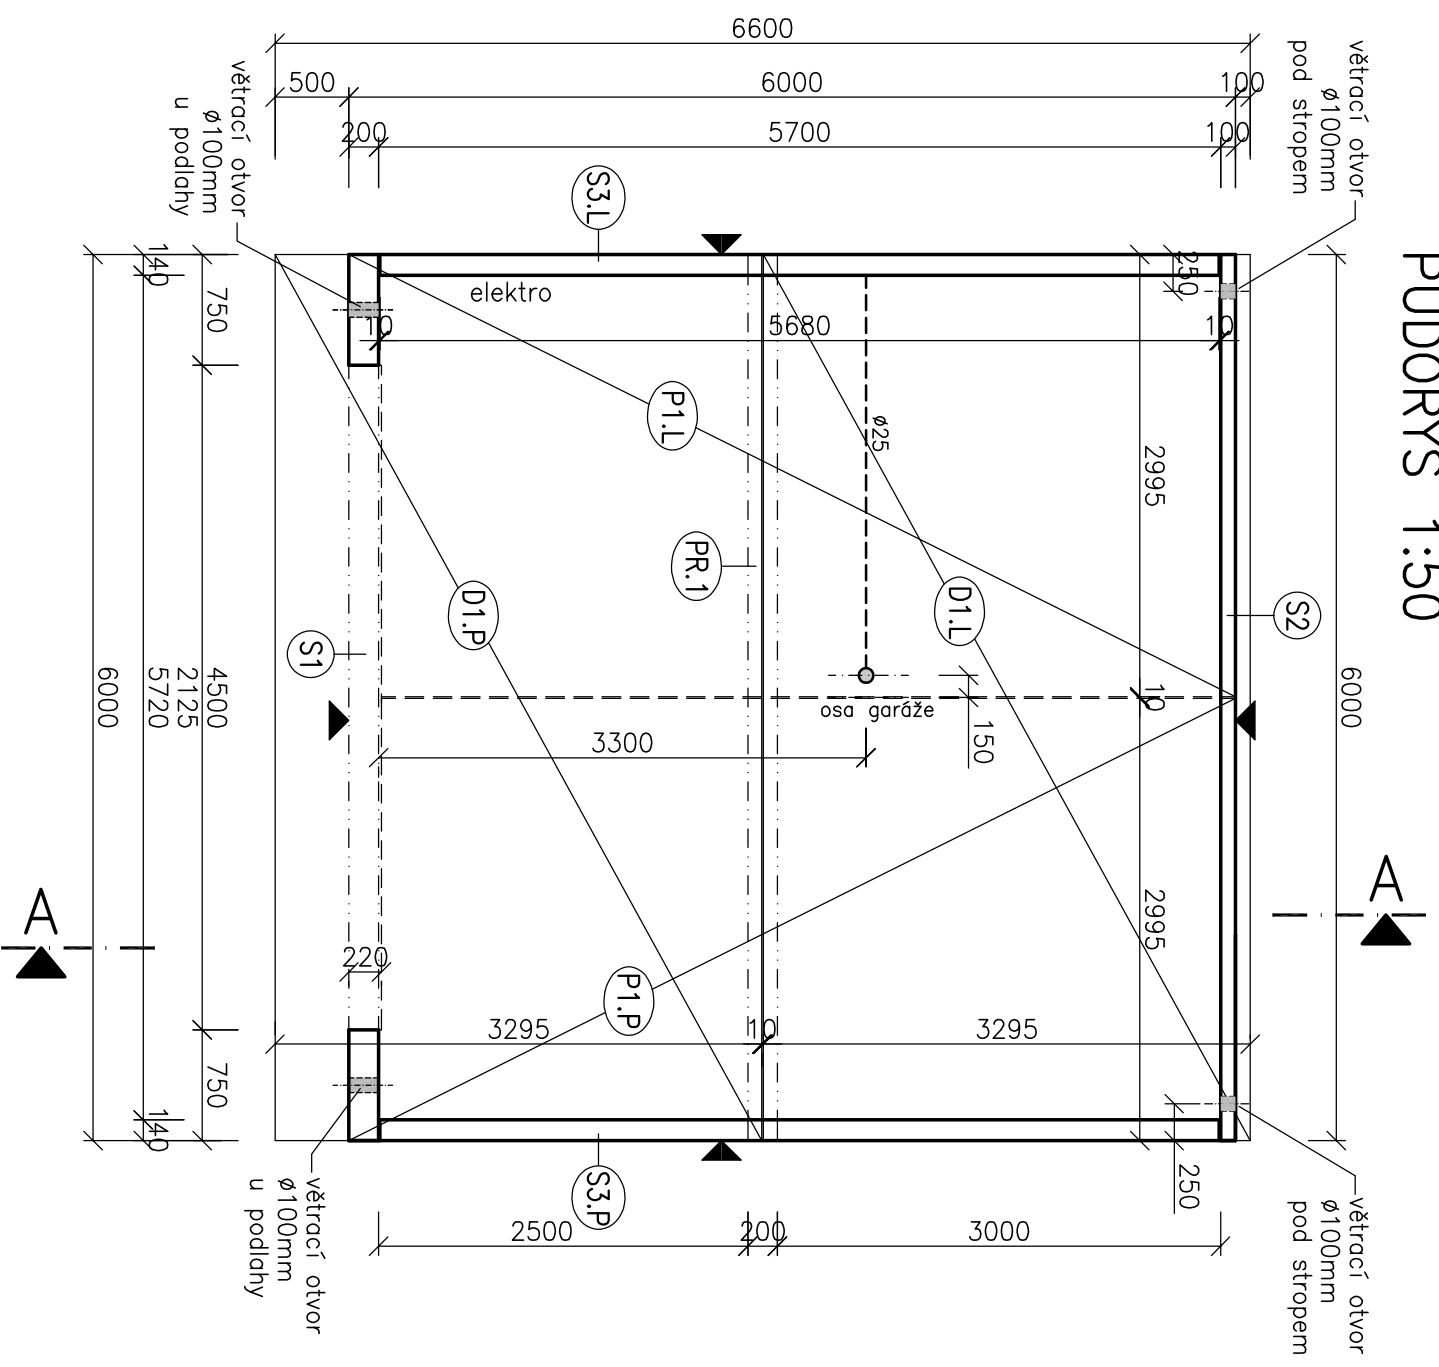

PŮDORYS 1:50

ŘEZ A-A

▼ PANEL Z PODLOŽKY HLADKÝ

VÝKRES SKLADBY DVOJGARÁŽE 6x6m

Prefa Hubenov s.r.o.		
HUBENOV 24		
382 42, KAPLICE		
tel. 380/312 253.312 279.fax.380/313 176		
codelid@prefhubenov.cz		
OBEDNATEL:	ČÍSLO ZAKÁZKY	DATUM
NAZEV AKCE:	PROJEKTOVÝ MANAŽER	KONTROLOVAL
	ing.ČÁBELA	ing.ČÁBELA
		ŠTICH

VYKRES:	ČÍSLO:
SKLADBA DVOJGARÁŽE 6x6m	