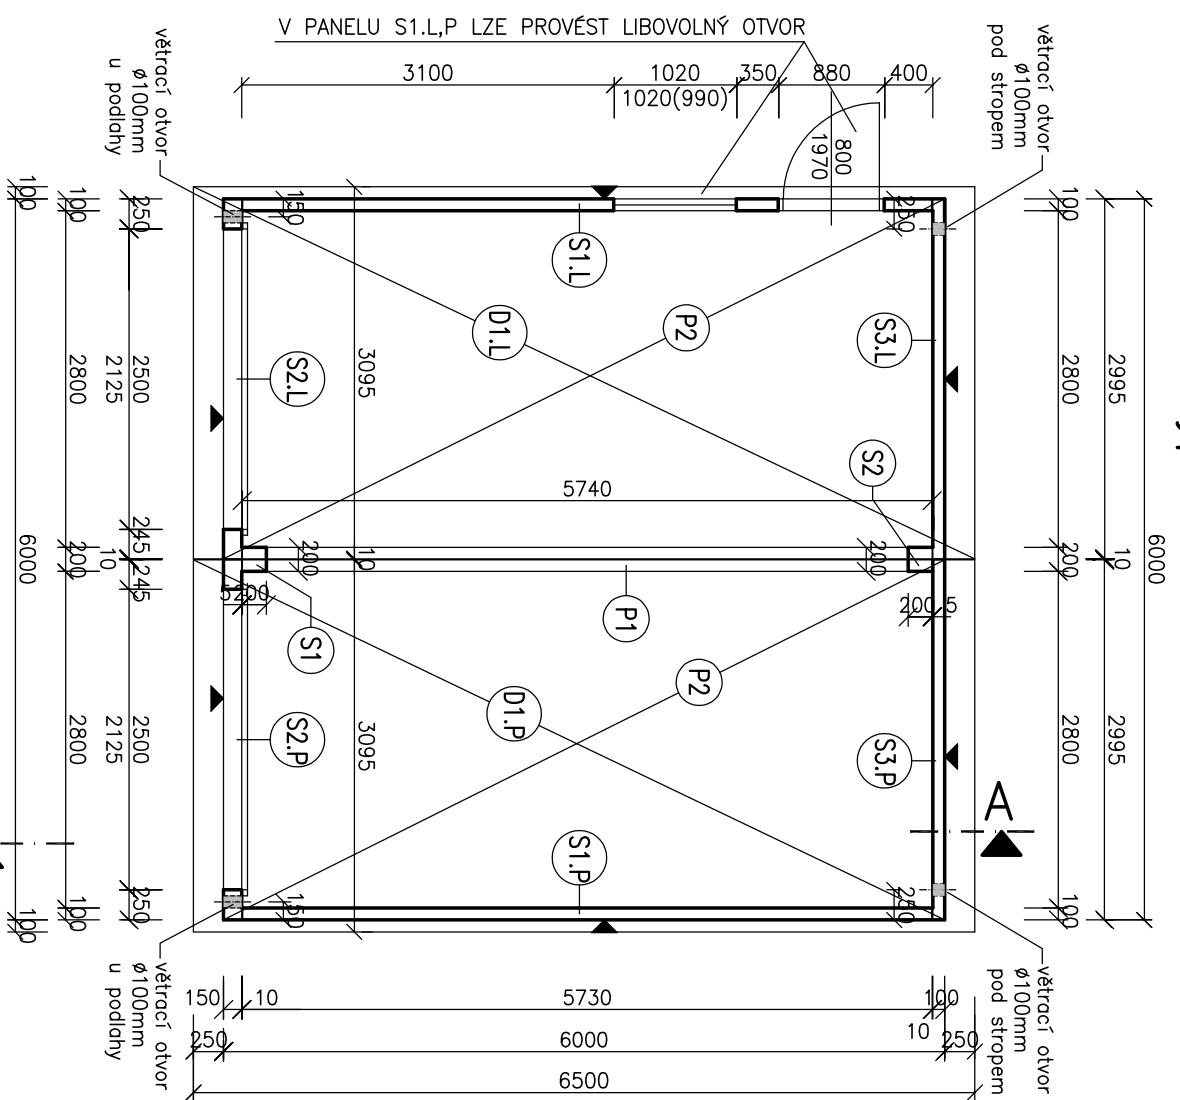

PŮDORYS – typ. 1

ŘEZ A-A 1:50

DVOUGARÁŽ – typ. 1 PŮDORYS – ZAKLADY 1:50 – var. A

DVOUGARÁŽ – typ. 1 PŮDORYS – ZAKLADY 1:50 – var. B

ELEKTRO – S1.P (S1.L)

▼ PANEL Z PODLOŽKY HLADKÝ

VÝKRES SKLADBY DVOUGARÁŽE – typ. 1

OBLEMNATEL: _____	ČÍSLO ZAKÁZKY: _____	DATUM: _____	STUPNĚ: _____
NÁZEV AKCE: _____			
VÝKRES: _____	VÝKRES SKLADBY DVOUGARÁŽE – typ. 1	ČÍSLO: _____	