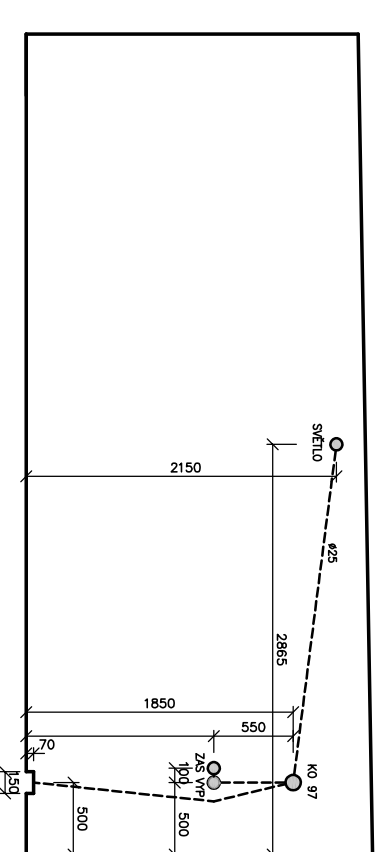

PŮDORYS – typ. 1

ŘEZ A-A 1:50

DVOUGARÁŽ – typ. 1 PŮDORYS – ZAKLADY 1:50 – var. A

DVOUGARÁŽ – typ. 1 PŮDORYS – ZAKLADY 1:50 – var. B

ELEKTRO – S1.P (S1.L)

▼ PANEL Z PODLOŽKY HLADKÝ

VÝKRES SKLADBY DVOUGARÁŽE – typ. 1

OBLEMNATEL: _____	ČÍSLO ZAKÁZKY: _____	DATUM: _____	STUPNĚ: _____
NÁZEV AKCE: _____			
VÝKRES: _____	VÝKRES SKLADBY DVOUGARÁŽE – typ. 1	ČÍSLO: _____	