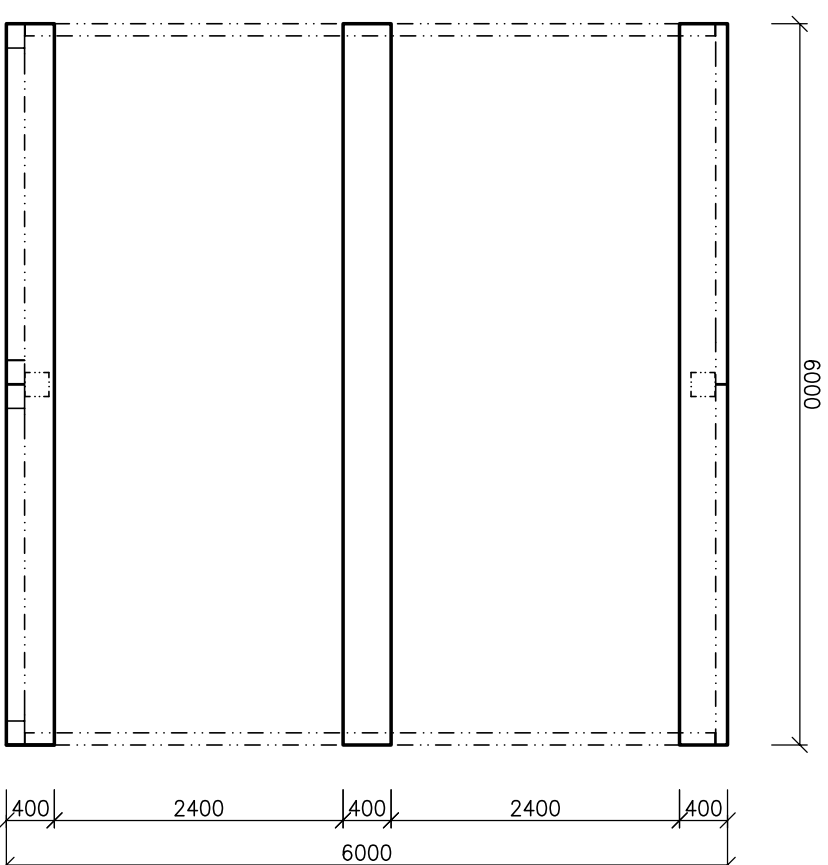

PŮDORYS – typ. 1

ŘEZ A-A 1:50

DVOUGARÁŽ – typ. 1 PŮDORYS – ZAKLADY 1:50 – var. A

DVOUGARÁŽ – typ. 1 PŮDORYS – ZAKLADY 1:50 – var. B

ELEKTRO – S1.P (S1.L)

▼ PANEL Z PODLOŽKY HLADKÝ

VÝKRES SKLADBY DVOUGARÁŽE – typ. 1

OBLEMNATEL: _____	ČÍSLO ZAKÁZKY: _____	DATUM: _____	STUPNĚ: _____
NÁZEV AKCE: _____			
VÝKRES: _____	VÝKRES SKLADBY DVOUGARÁŽE – typ. 1	ČÍSLO: _____	