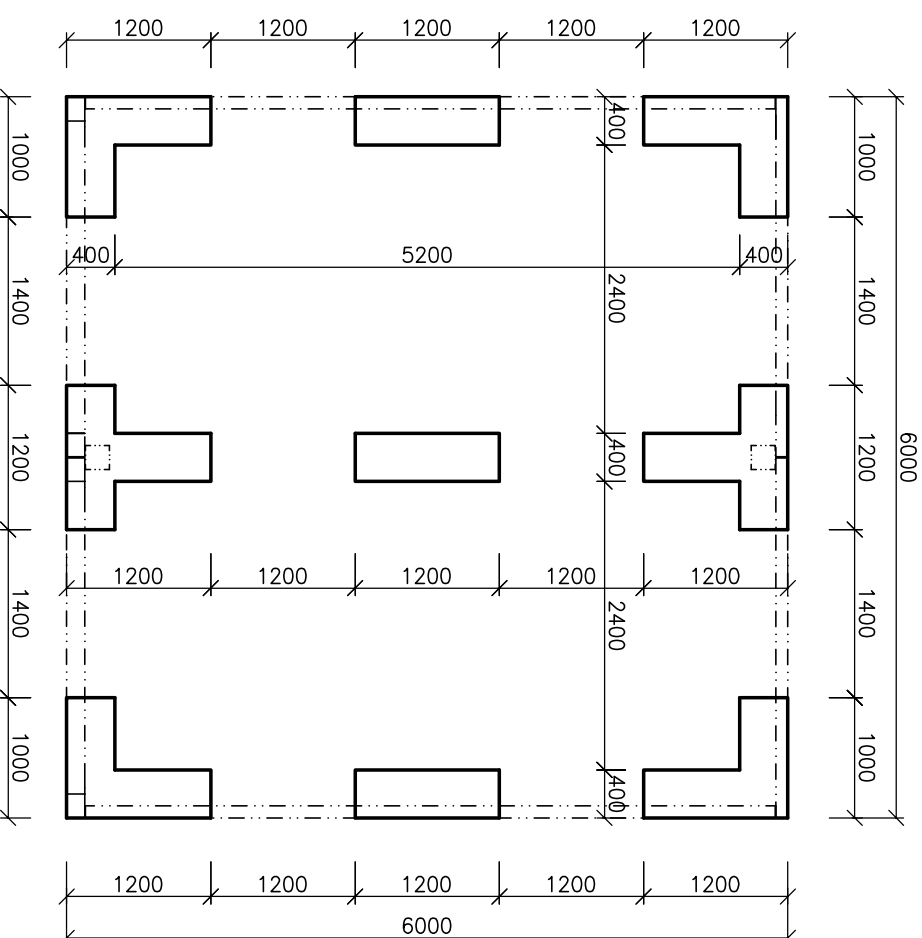

PŮDORYS – typ. 1

ŘEZ A-A 1:50

DVOUGARÁŽ – typ. 1 PŮDORYS – ZAKLADY 1:50 – var. A

DVOUGARÁŽ – typ. 1 PŮDORYS – ZAKLADY 1:50 – var. B

ELEKTRO – S1.P (S1.L)

▼ PANEL Z PODLOŽKY HLADKÝ

VÝKRES SKLADBY DVOUGARÁŽE – typ. 1

OBLEMNATEL: _____	ČÍSLO ZAKÁZKY: _____	DATUM: _____	STUPNĚ: _____
NÁZEV AKCE: _____			
VÝKRES: _____	VÝKRES SKLADBY DVOUGARÁŽE – typ. 1	ČÍSLO: _____	