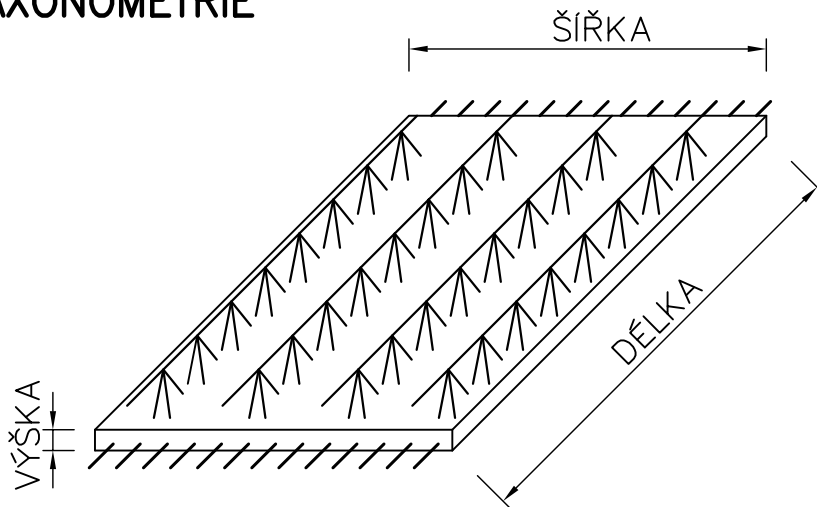

POHLED SHORA

- ① HLAVNÍ VÝZTUŽ VE FILIGRÁNU
- ② ROZDĚLOVACÍ VÝZTUŽ VE FILIGRÁNU
- △ TRIGONY 8/5/6 H= X

LEGENDA:

- ZACHOVANÉ STYČNÍKY STŘÍDAT ZAČÁTEK NOSNÍKU max.25mm OD ČELA
- ▲ PODLOŽKA – OTISK FORMY
- # DRSNIT HRÁBĚMI

AXONOMETRIE

FILIGRÁNOVÁ DESKA