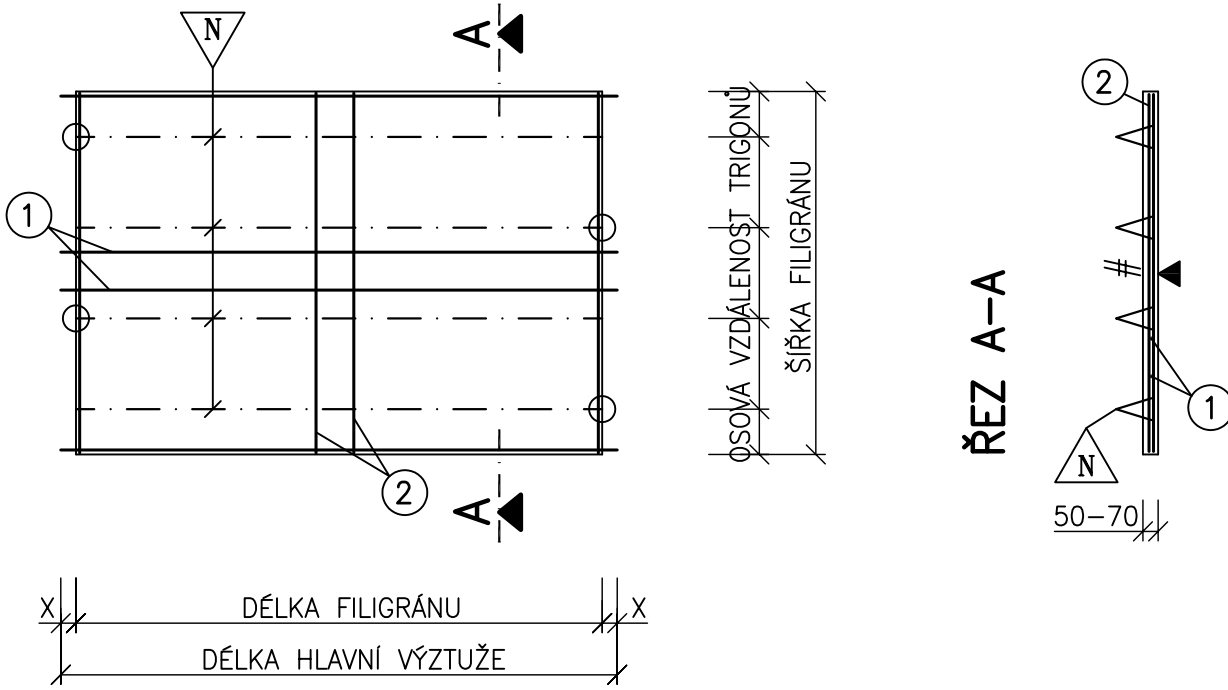

POHLED SHORA

- ① HLAVNÍ VÝZTUŽ VE FILIGRÁNU
- ② ROZDĚLOVACÍ VÝZTUŽ VE FILIGRÁNU
- △ TRIGONY 8/5/6 H= X

LEGENDA:

- ZACHOVANÉ STYČNÍKY STŘÍDAT ZAČÁTEK NOSNÍKU max.25mm OD ČELA
- ▲ PODLOŽKA – OTISK FORMY
- # DRSNIT HRÁBĚMI

AXONOMETRIE

FILIGRÁNOVÁ DESKA