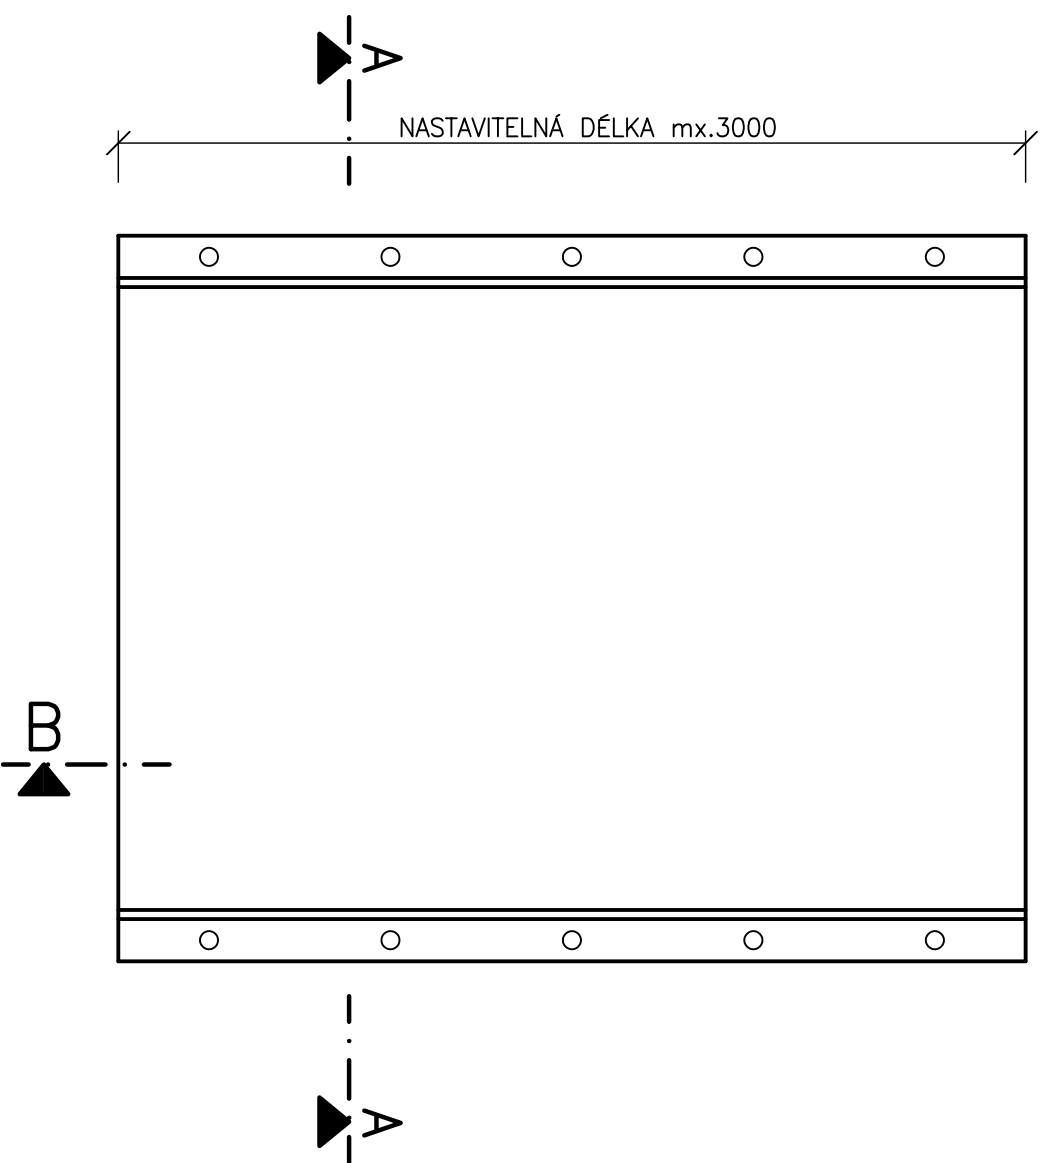

POHLED SHORA

NASTAVITELNÁ DÉLKA mx.3000

ŘEZ A-A

TYPOVÝ PROPUSTEK -0,69m
ZATÍŽENÍ tř.A DLE ČSN 736203
+ SILNIČNÍ KRYT

ŘEZ B-B