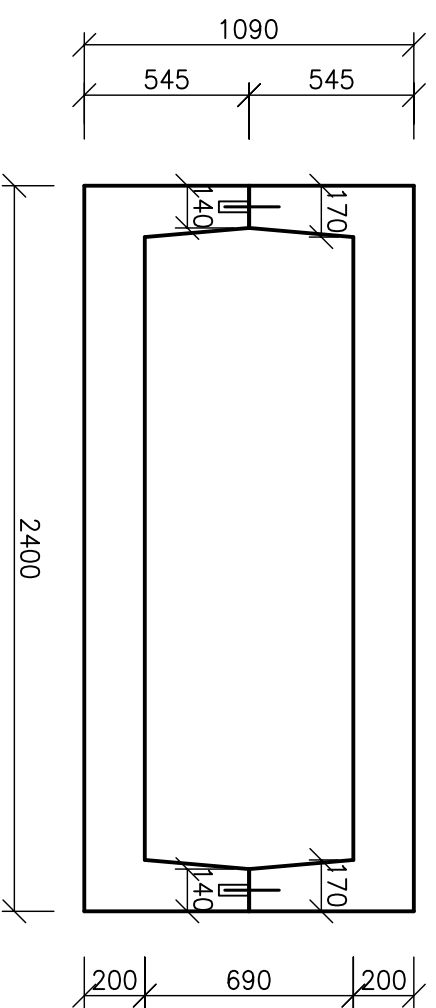

POHLED SHORA

NASTAVITELNÁ DÉLKA mx.3000

ŘEZ A-A

TYPOVÝ PROPUSTEK -0,69m
ZATÍŽENÍ tř.A DLE ČSN 736203
+ SILNIČNÍ KRYT

ŘEZ B-B